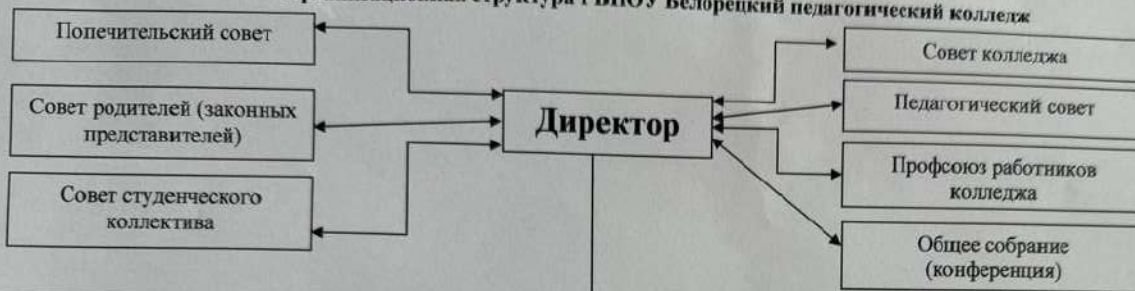

Организационная структура ГБПОУ Белоречский педагогический колледж

Утверждено
 Директор ГБПОУ
 Белоречский педагогический
 колледж
 Г.Р. Юмагузина